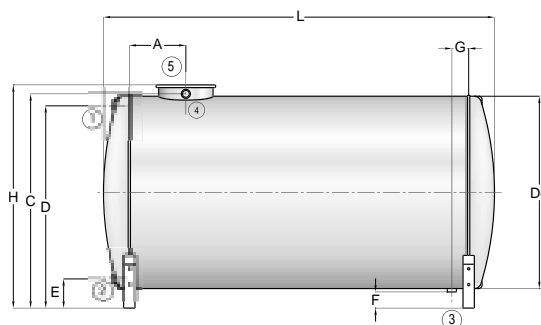

I serbatoi sono dotati di apertura di ispezione completa di coperchio con sistema di fissaggio a fascetta non a tenuta, che consente il montaggio degli accessori e le ispezioni periodiche.

IMPIEGO

Stoccaggio di acqua a pressione atmosferica.

Capacità nominale [litri]	SERB. X A304 OR	De	L	H	A	C	D	E	F	G	1	2-3	4	5	Peso
															[kg]
100	3701011010021	500	710	630	200	590	545	125	70	0	1"	1"	1"	Ø240	12
200	3701011010022	500	1085	630	250	590	545	125	70	0	1"	1"	1"	Ø240	16
300	3701011010023	500	1610	630	250	590	545	125	70	0	1"	1"	1"	Ø240	21
300	3701011010001	600	1190	750	250	710	660	120	85	0	1"	1"	1"	Ø240	23
500	3701011010002	650	1420	800	250	755	720	130	85	0	1"	1"	1"	Ø240	30
750	3701011010003	750	1760	890	250	850	800	125	75	0	1"	1"	1"	Ø240	43
1000	3701011010004	850	1730	990	250	950	895	130	70	0	1"	1"	1"	Ø240	49
1500	3701011010005	1100	1755	1250	260	1205	1155	145	80	0	1"	1"1/4	1"	Ø320	67
2000	3701011010006	1100	2255	1250	260	1205	1155	145	80	0	1"	1"1/4	1"	Ø320	82
3000	3701011010007	1270	2480	1450	260	1410	1345	185	110	0	1/2"	1"1/2	1"	Ø320	129
4000	3701011010008	1430	2530	1610	320	1560	1510	170	100	0	1/2"	1"1/2	1"1/4	Ø400	148
5000	3701011010009	1600	2530	1780	320	1730	1655	185	95	180	1/2"	1"1/2	1"1/4	Ø400	206
6000	3701011010010	1600	3030	1765	320	1720	1655	185	95	180	2"	2"	1"1/2	Ø400	251
8000	3701011010011	1600	4030	1765	320	1720	1655	185	95	180	2"	2"	1"1/2	Ø400	395
10000	3701011010012	1600	5030	1765	320	1720	1655	185	95	180	2"	2"	1"1/2	Ø400	475