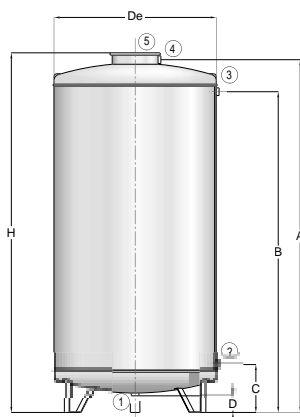

SERB. X A304 VT/OR

SERBATOI DI PRIMA RACCOLTA ACCIAIO INOX 304 VERTICALI E ORIZZONTALI

INFORMAZIONI TECNICHE

I Serbatoi Inox 304 sono destinati allo stoccaggio di acqua a pressione atmosferica.

Costruiti interamente in acciaio Inox 304 sono disponibili nella versione verticale e orizzontale.

I serbatoi sono dotati di apertura di ispezione completa di coperchio con sistema di fissaggio a fascetta non a tenuta, che consente il montaggio degli accessori e le ispezioni periodiche.

IMPIEGO

Stoccaggio di acqua a pressione atmosferica.

Capacità nominale [litri]	SERB. X A304 OR	De	L	H	A	C	D	E	F	G	1	2-3	4	5	Peso
															[kg]
100	3701011010021	500	710	630	200	590	545	125	70	0	1"	1"	1"	Ø240	12
200	3701011010022	500	1085	630	250	590	545	125	70	0	1"	1"	1"	Ø240	16
300	3701011010023	500	1610	630	250	590	545	125	70	0	1"	1"	1"	Ø240	21
300	3701011010001	600	1190	750	250	710	660	120	85	0	1"	1"	1"	Ø240	23
500	3701011010002	650	1420	800	250	755	720	130	85	0	1"	1"	1"	Ø240	30
750	3701011010003	750	1760	890	250	850	800	125	75	0	1"	1"	1"	Ø240	43
1000	3701011010004	850	1730	990	250	950	895	130	70	0	1"	1"	1"	Ø240	49
1500	3701011010005	1100	1755	1250	260	1205	1155	145	80	0	1"	1"1/4	1"	Ø320	67
2000	3701011010006	1100	2255	1250	260	1205	1155	145	80	0	1"	1"1/4	1"	Ø320	82
3000	3701011010007	1270	2480	1450	260	1410	1345	185	110	0	1/2"	1"1/2	1"	Ø320	129
4000	3701011010008	1430	2530	1610	320	1560	1510	170	100	0	1/2"	1"1/2	1"1/4	Ø400	148
5000	3701011010009	1600	2530	1780	320	1730	1655	185	95	180	1/2"	1"1/2	1"1/4	Ø400	206
6000	3701011010010	1600	3030	1765	320	1720	1655	185	95	180	2"	2"	1"1/2	Ø400	251
8000	3701011010011	1600	4030	1765	320	1720	1655	185	95	180	2"	2"	1"1/2	Ø400	395
10000	3701011010012	1600	5030	1765	320	1720	1655	185	95	180	2"	2"	1"1/2	Ø400	475